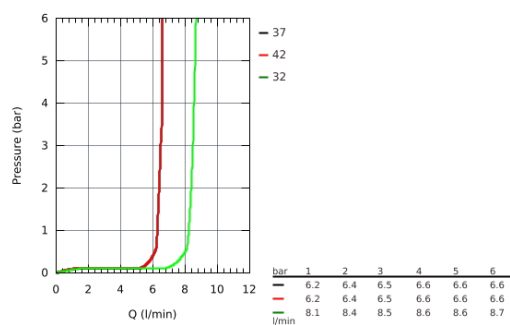

26 574 LS0 PARĂ DE DUȘ CU 3 PULVERIZĂRI

DESCRIEREA PRODUSULUI

- spray plate moon white
- GROHE Rain including DripStop, Jet including DripStop, ActiveMassage
- limitator de debit **GROHE EcoJoy** la 9.5 l/min
- pulverizare perfectă cu tehnologia **GROHE DreamSpray**
- **GROHE SmartTip** showering spray selection via push of a ring
- **GROHE RainStart** - hand shower starts always with Rain spray pattern
- finisaj **GROHE StarLight**
- sistem anti-calcar **SpeedClean**
- **Inner WaterGuide** pentru o durabilitate crescută în utilizare
- sistem universal de montare
compatibil
cu furtunurile de duș standard
- compatibil cu boilere

26 574 LS0 PARĂ DE DUȘ CU 3 PULVERIZĂRI

PIESE DE SCHIMB

1: Dirt strainer (Order-nr. 0700200M)