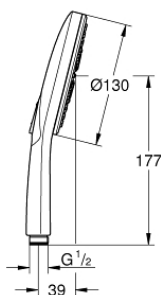

26 574 LS0 PARĂ DE DUȘ CU 3 PULVERIZĂRI

DESCRIEREA PRODUSULUI

- spray plate moon white
- GROHE Rain including DripStop, Jet including DripStop, ActiveMassage
- limitator de debit **GROHE EcoJoy** la 9.5 l/min
- pulverizare perfectă cu tehnologia **GROHE DreamSpray**
- **GROHE SmartTip** showering spray selection via push of a ring
- **GROHE RainStart** - hand shower starts always with Rain spray pattern
- finisaj **GROHE StarLight**
- sistem anti-calcar **SpeedClean**
- **Inner WaterGuide** pentru o durabilitate crescută în utilizare
- sistem universal de montare
compatibil
cu furtunurile de duș standard
- compatibil cu boilere

26 574 LS0 PARĂ DE DUȘ CU 3 PULVERIZĂRI

PIESE DE SCHIMB

1: Dirt strainer (Order-nr. 0700200M)